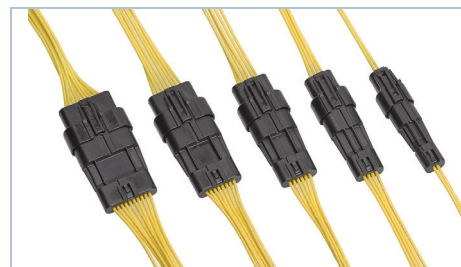

Squba 1.80和3.60毫米端子间距密封线对线连接器系列产品

Squba 1.80 和 3.60 毫米端子间距密封线对线连接器系列产品的设计采用 IP68 密封等级。该连接器可承载高达 14安培的电流，可在各种空间受限的应用场合中提供可靠的电源连接

特点和优点

受保护的薄型强制锁定门锁

防止电线卡在门锁上并损坏门锁。

最小化门锁尺寸以防止门锁增加连接器的外形尺寸

配对外壳

提供插座和插头外壳以满足设计需求

密封盖

保护密封件，使其在运输、处理和使用过程中免受损坏。对齐端子以防止在组装过程中刺穿密封件

性能经过验证的密封构件

提供 IP68 密封等级。防止灰尘和水进入以确保可靠连接

空电路选项

(1.80 毫米端子间距版本) 提供 3、5、7 和 9 路需求提供设计灵活性

干净的端子

避免密封件穿孔

Squba 3.60 毫米端子间距密封连接器系列，完全插配到位，2 至 4 路，承载电流高达 14.0安培

Squba 1.80 毫米端子间距密封连接器系列，完全插配到位，2 至 10 路，借助空电路选项，可根据需求提供 3、5、7 和 9 路配置，承载电流高达 6.0安培

Squba 1.80和3.60毫米端子 间距密封线对线连接器系列产品 >

市场与应用场合

消费类产品

液体分配设备
暖通空调设备
园林绿化设备