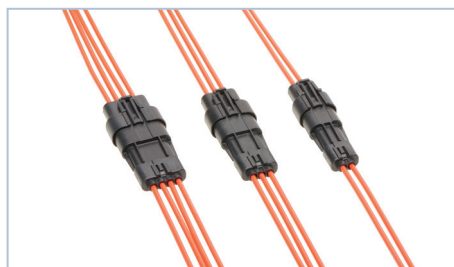

Squba 1.80和3.60毫米端子间距密封线对线连接器系列产品

Squba 1.80 和 3.60 毫米端子间距密封线对线连接器系列产品的设计采用 IP68 密封等级。该连接器可承载高达 14安培的电流，可在各种空间受限的应用场合中提供可靠的电源连接

特点和优点

受保护的薄型强制锁定门锁

防止电线卡在门锁上并损坏门锁。

最小化门锁尺寸以防止门锁增加连接器的外形尺寸

配对外壳

提供插座和插头外壳以满足设计需求

密封盖

保护密封件，使其在运输、处理和使用过程中免受损坏。对齐端子以防止在组装过程中刺穿密封件

性能经过验证的密封构件

提供 IP68 密封等级。防止灰尘和水进入以确保可靠连接

空电路选项

(1.80 毫米端子间距版本) 提供 3、5、7 和 9 路需求提供设计灵活性

干净的端子

避免密封件穿孔

Squba 3.60 毫米端子间距密封连接器系列，完全插配到位，2 至 4 路，承载电流高达 14.0安培

Squba 1.80 毫米端子间距密封连接器系列，完全插配到位，2 至 10 路，借助空电路选项，可根据需求提供 3、5、7 和 9 路配置，承载电流高达 6.0安培

Squba 1.80和3.60毫米端子 间距密封线对线连接器系列产品 >

市场与应用场合

消费类产品

液体分配设备
暖通空调设备
园林绿化设备

可插拔次数 (最大值)：10 次

物理参数

外壳：塑料

接点：铜合金

电镀：

总体 - 镀锡

底层电镀 - 镀镍

工作温度：-40 至 +105摄氏度